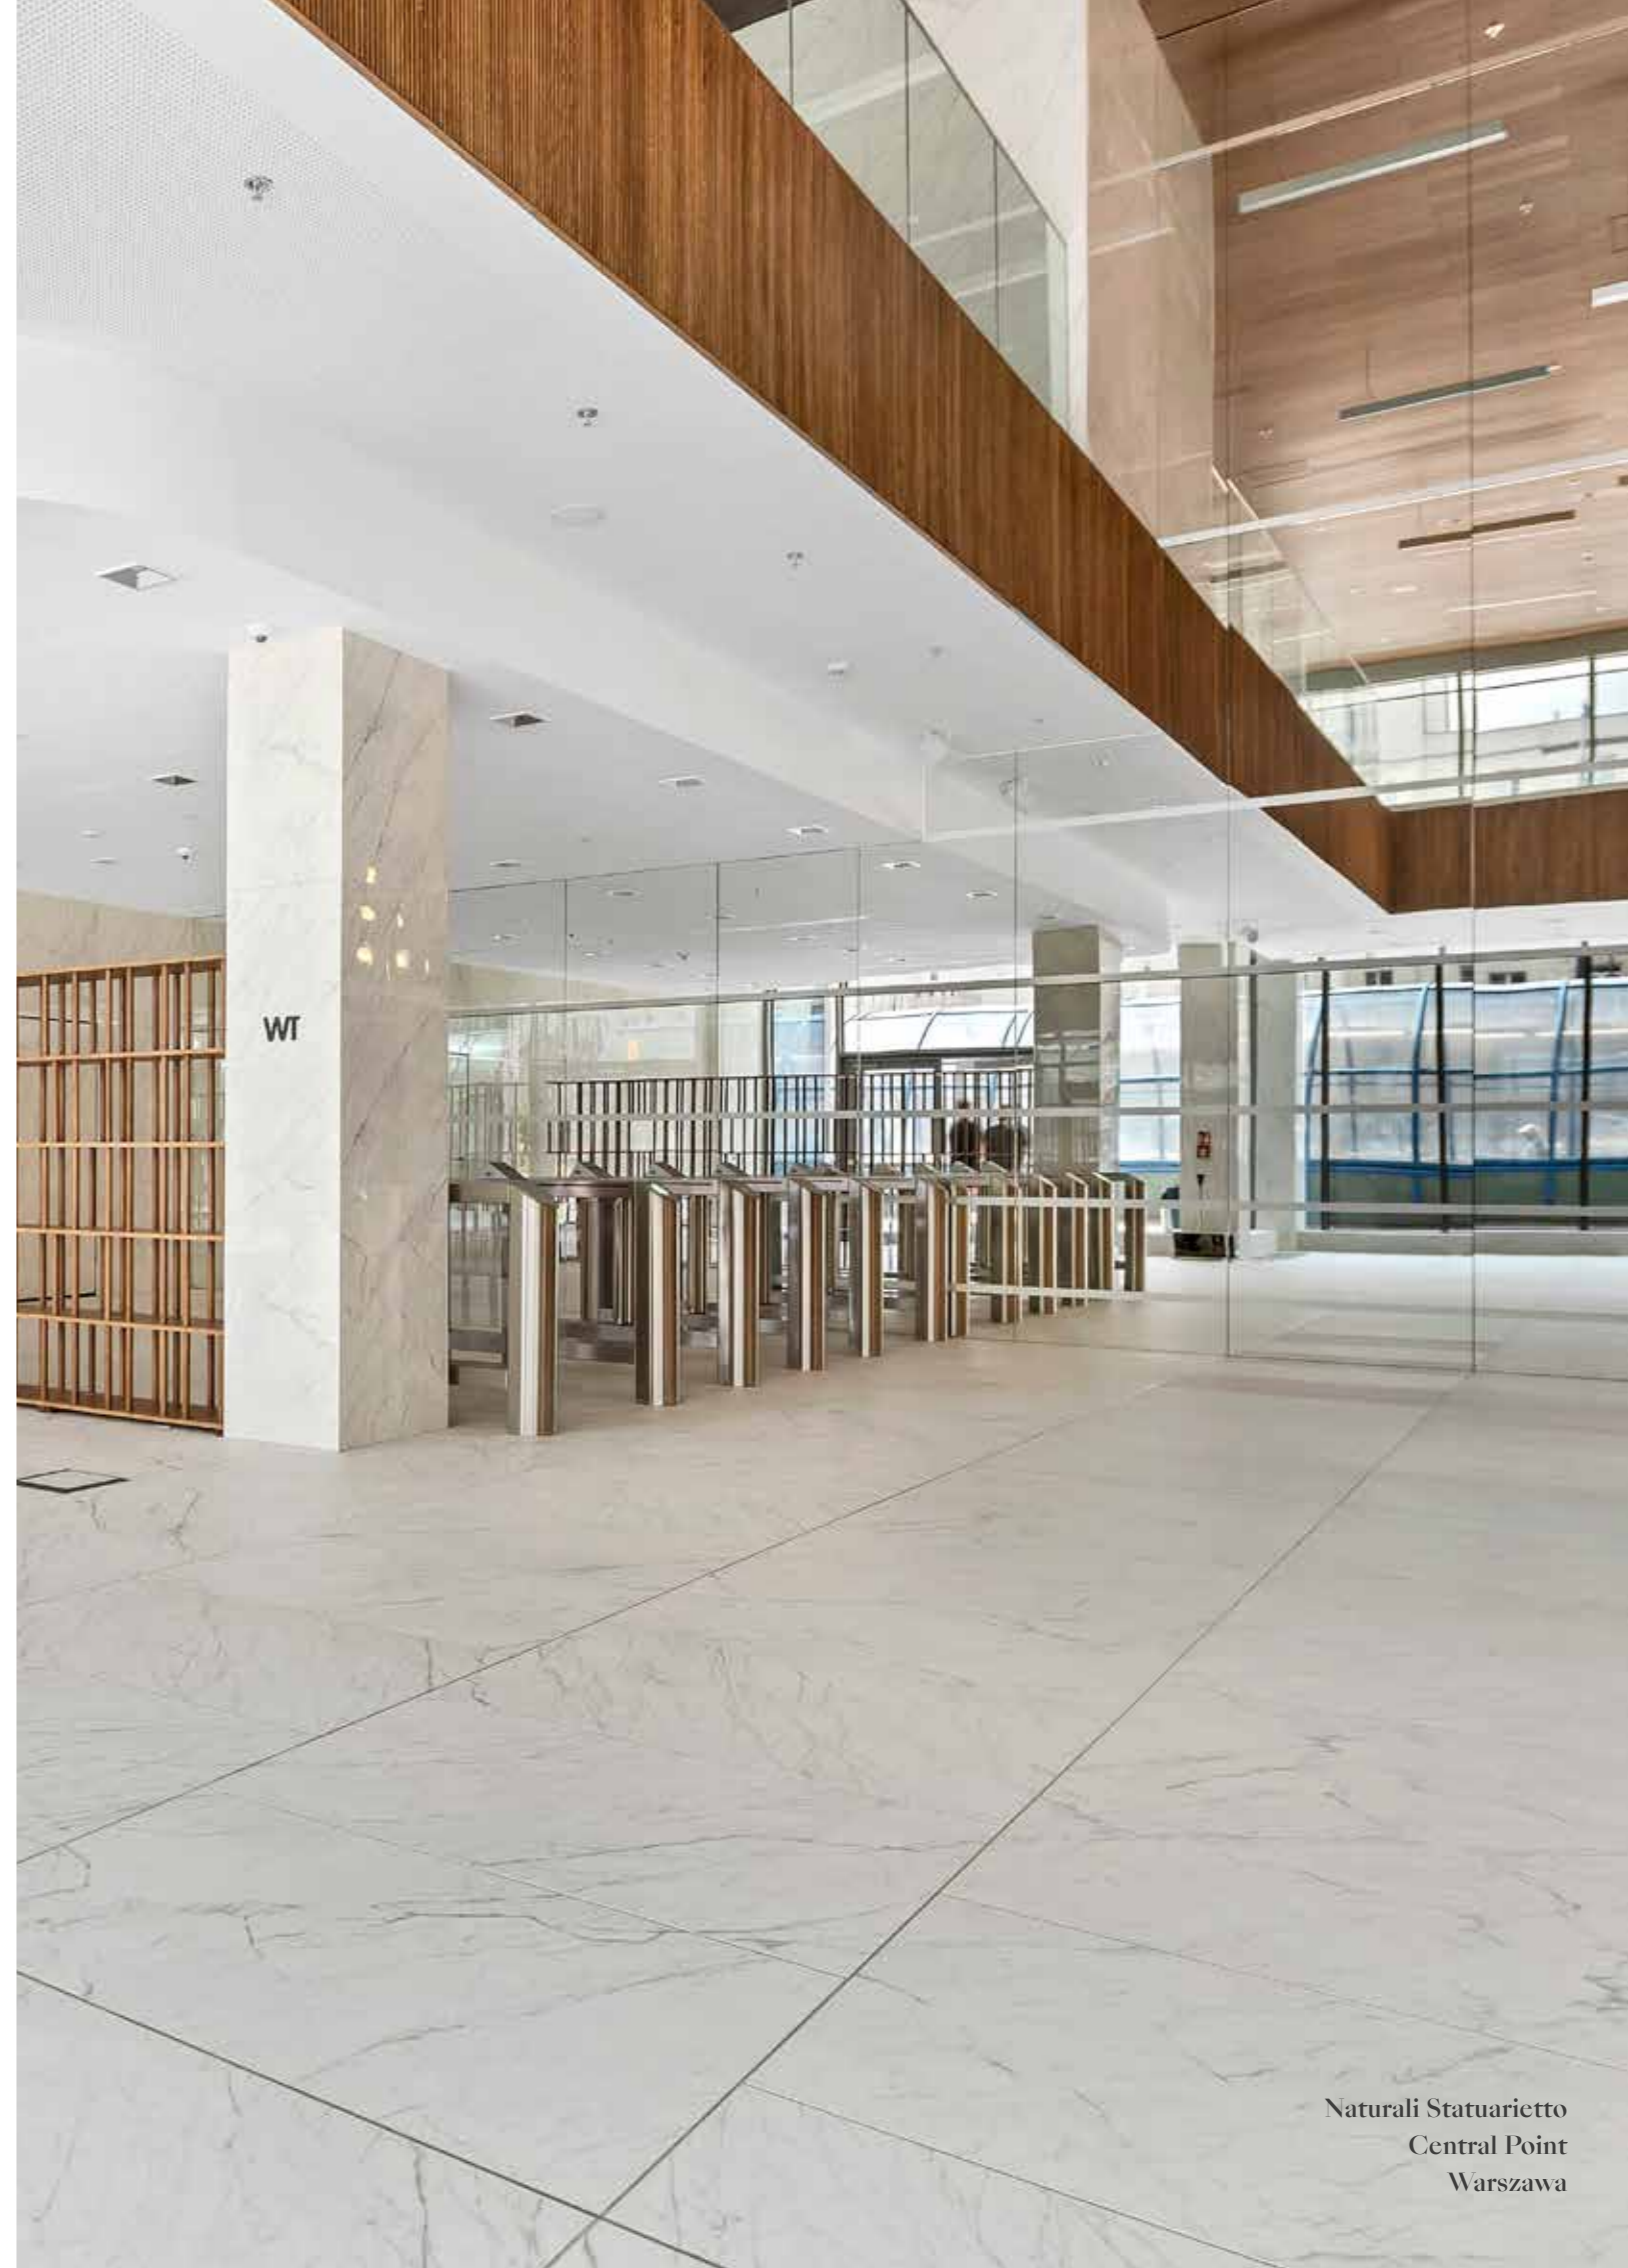

S: | 5 | 5+ |
XL: | 5+ |
polerowany

**Naturali Statuarietto Lucidato
Book Match**

XL: | 12+ |
polerowany

Naturali Statuarietto Bocciardato

S: | 5 | 5+ |
groszkowany

Naturali Statuarietto
Central Point
Warszawa