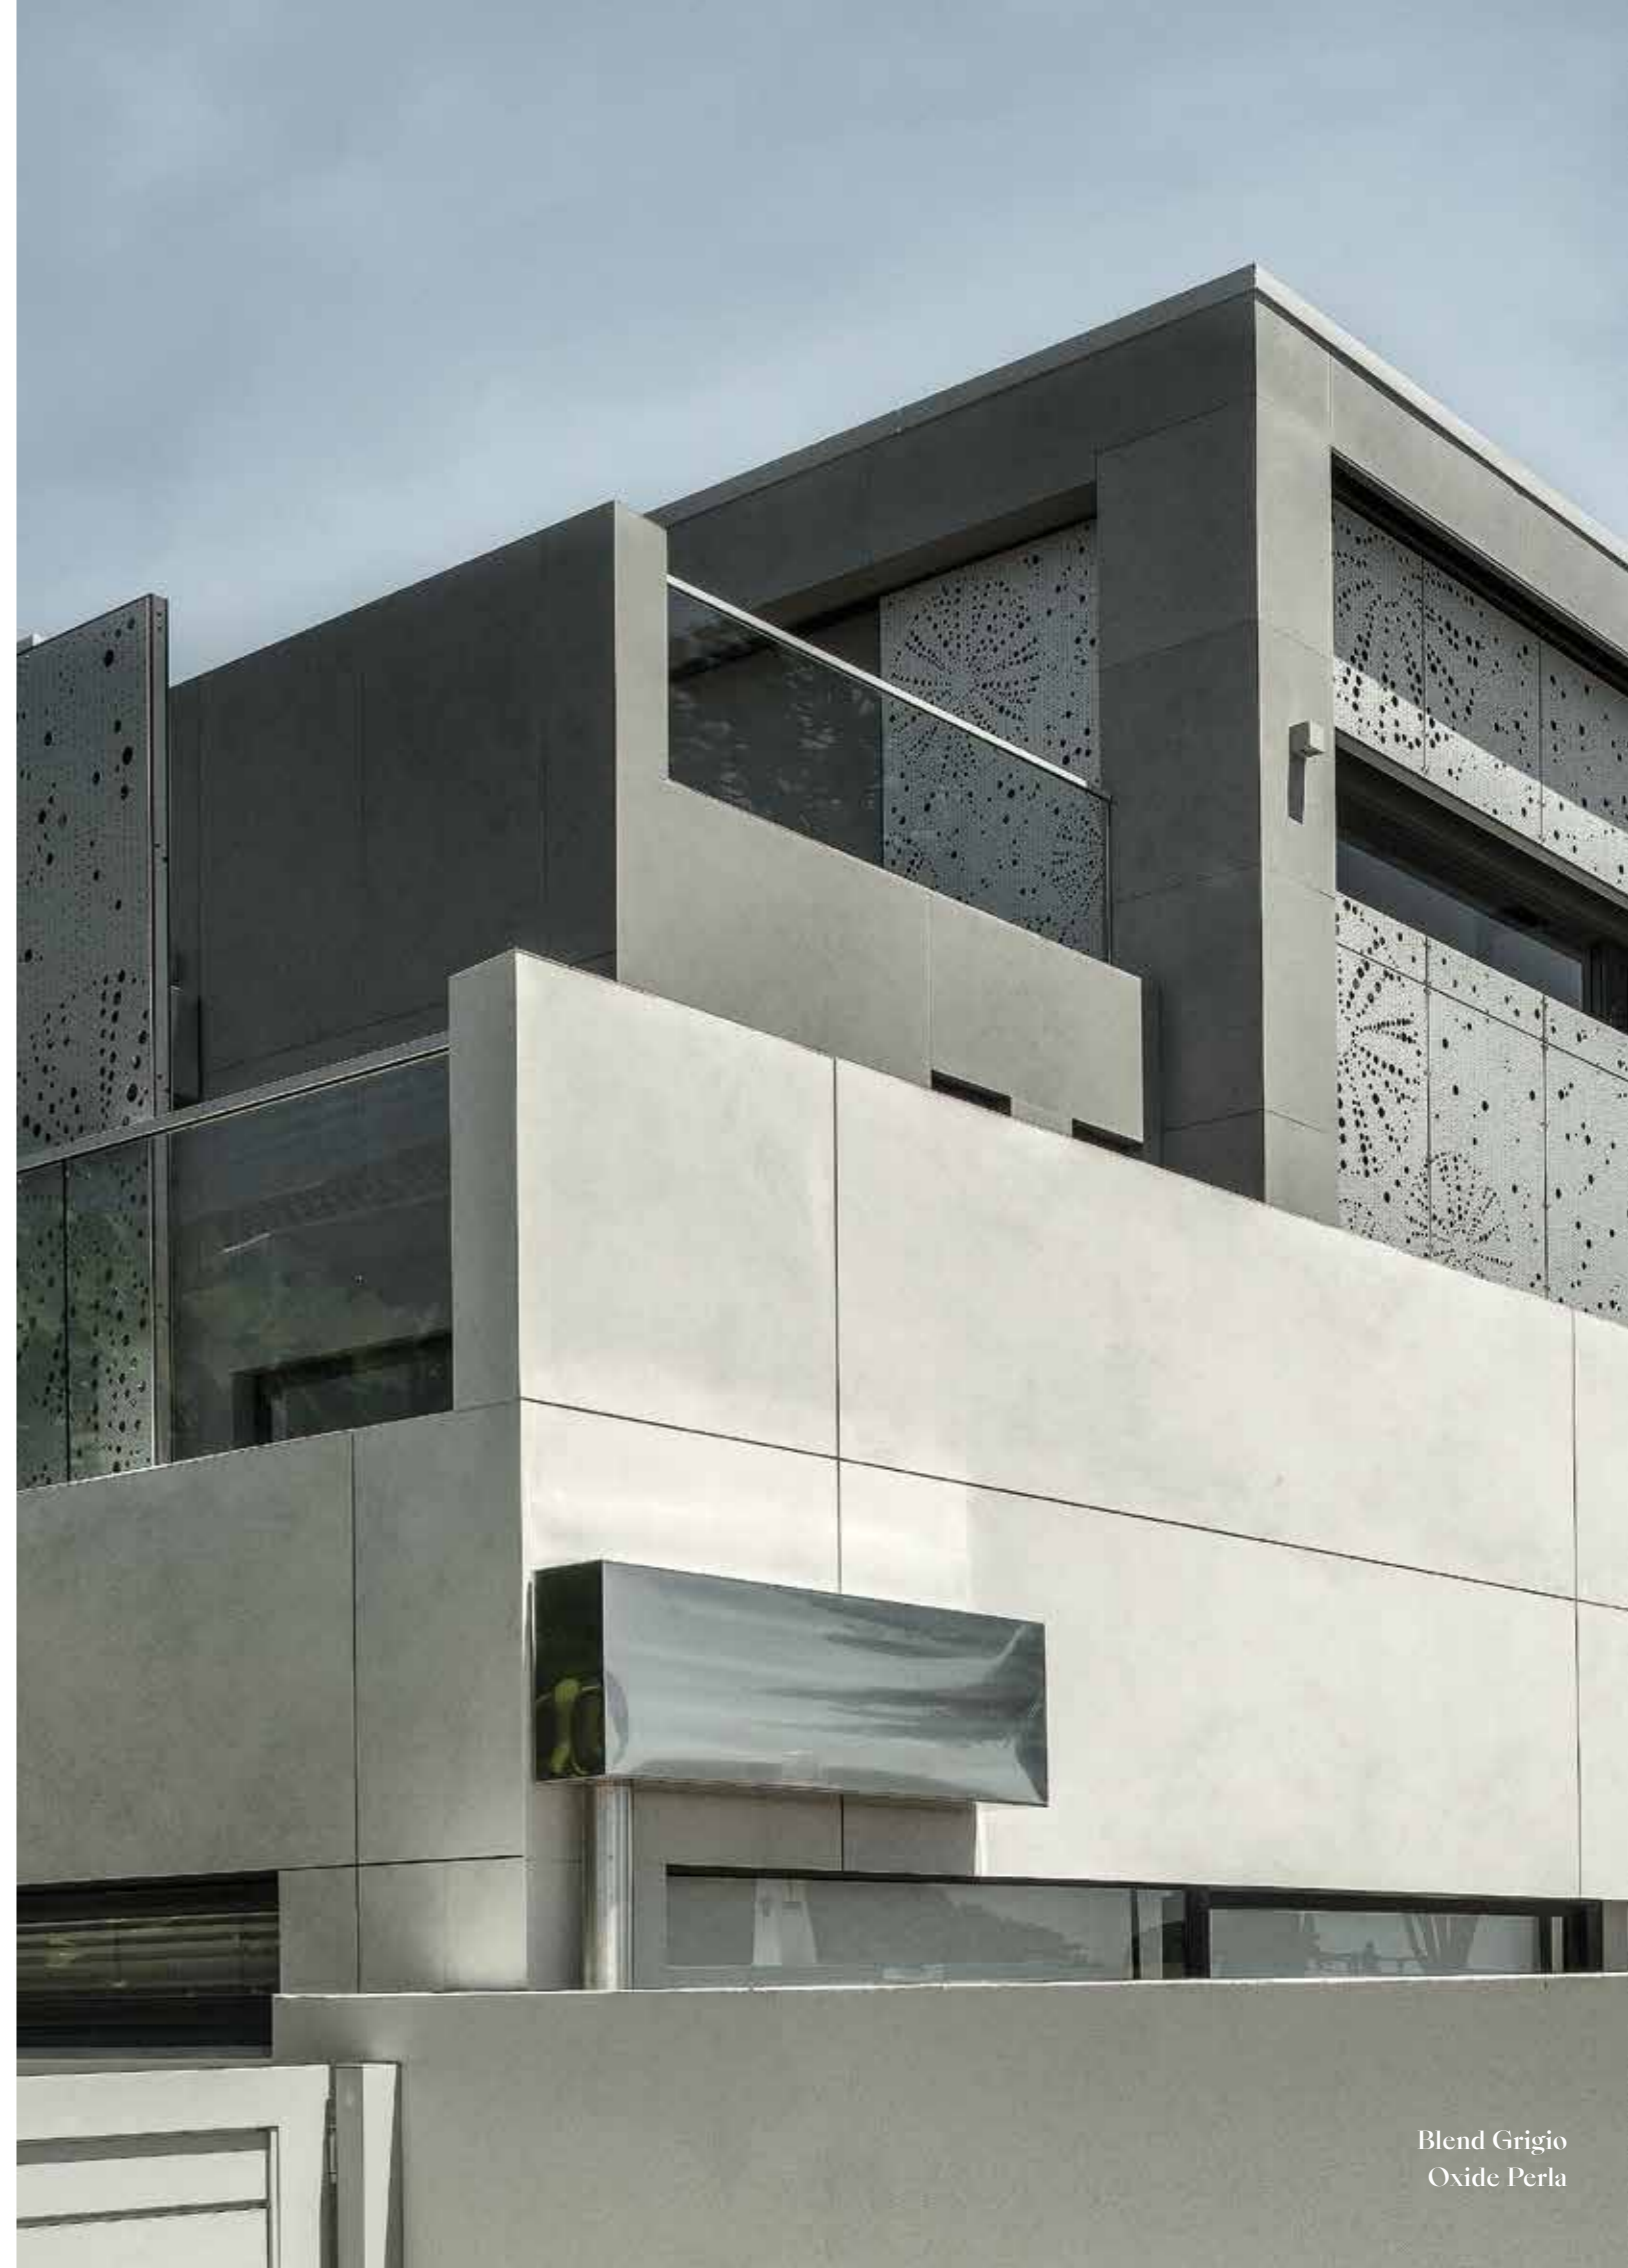

Blend Grigio
Oxide Perla