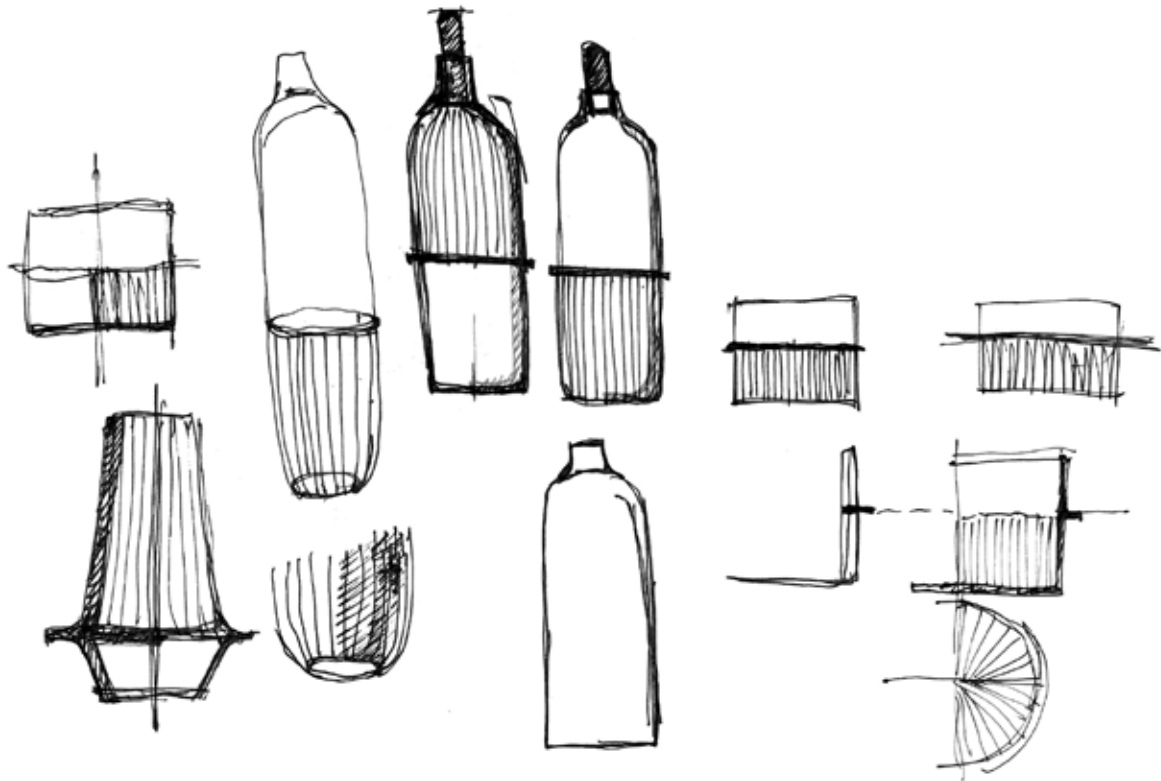

312.085
coffee cup
H 5 Ø 6
cl 14

312.084
shot
H 5 Ø 5
cl 9

312.086
bowl
H 5 Ø 10
cl 30

312.087
tumbler
H 5 Ø 8
cl 20

312.088
water tumbler
H 9,5 Ø 7
cl 36

312.083
flute
H 18,5 Ø 4
cl 20

312.090
tall bottle
H 29,5 Ø 8
cl 110