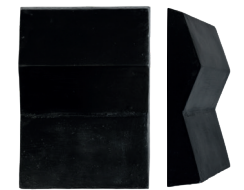

NO 221052
L80 / W15 / H120 CM
1 PCS

SCULPT ART FACE - BIG
DARK GREY
SUSTAINABLE PAPER MASS

NO 221051
L80 / W15 / H120 CM
1 PCS

SCULPT ART FACE - MINI
DARK GREY
SUSTAINABLE PAPER MASS

NO 203055
L37,5 / W10 / H52 CM
1 PCS