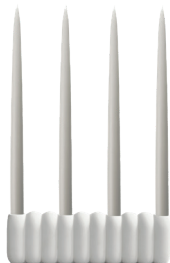

COBRA CANDLE HOLDER

BLACK
CERAMIC

NO 223071
L25 / W11 / H25 CM
2 PCS

COBRA CANDLE HOLDER

BONE WHITE
CERAMIC

NO 223072
L25 / W11 / H25 CM
2 PCS

TUBE CANDLE HOLDER

BIG - BONE WHITE
CERAMIC