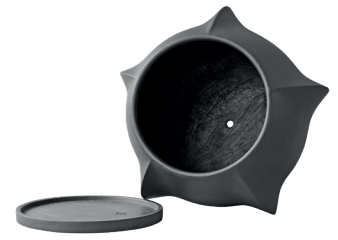

NO 231006
L52,5 / W52,5 / H33 CM
1 PCS

**ARKET PLANT POT,
MINI - DARK GREY**
FIBER CONCRETE

NO 231007
L39,5 / W39,5 / H25 CM
2 PCS

**ARKET PLANT POT,
PETIT - DARK GREY**
FIBER CONCRETE

NO 231008
L19,8 / W19,8 / H12,8 CM
4 PCS